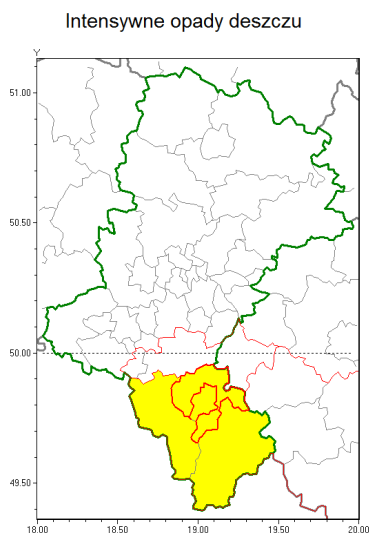

### Zasięg ostrzeżenia w województwie

### Ostrzeżenie meteorologiczne Nr 8

<b>Nazwa biura</b>	IMGW-PIB Biuro Prognoz Meteorologicznych w Krakowie
<b>Zjawisko/stopień zagrożenia</b>	Intensywne opady deszczu/ 1
<b>Obszar</b>	województwo łódzkie <b>powiat bielski</b>
<b>Ważność</b>	od godz. 21:00 dnia 13.06.2018 do godz. 09:00 dnia 14.06.2018
<b>Przebieg</b>	Prognozuje się wystąpienie opadów deszczu okresami o natężeniu umiarkowanym. Prognozowana wysokość opadów za okres ważności ostrzeżenia - miejscami do 30 mm.
<b>Prawdopodobieństwo wystąpienia zjawiska(%)</b>	70%
<b>Uwagi</b>	Brak.
<b>Dyrektor synoptyk IMGW-PIB</b>	Łukasz Kiełt
<b>Godzina i data wydania</b>	godz. 14:42 dnia 13.06.2018
<b>SMS</b>	IMGW-PIB OSTRZEŻENIE: DESZCZ/1 łódzkie/bielski od 21:00/13.06 do 09:00/14.06.2018 opady do 30 mm