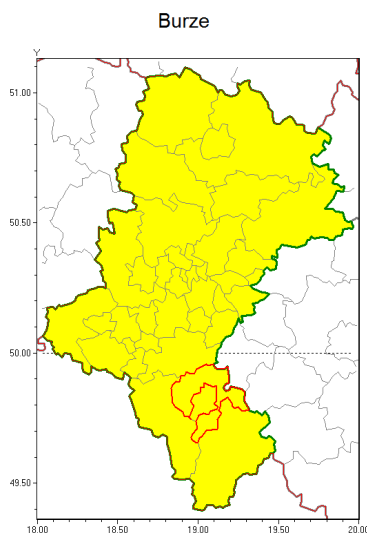

Zasięg ostrzeżenia w województwie

Ostrzeżenie meteorologiczne Nr 10

Nazwa biura	IMGW-PIB Biuro Prognoz Meteorologicznych w Krakowie
Zjawisko/stopień zagrożenia	Burze/ 1
Obszar	województwo łódzkie powiat bielski
Ważność	od godz. 11:00 dnia 26.06.2018 do godz. 20:00 dnia 26.06.2018
Przebieg	Prognozuje się wystąpienie burz z opadami deszczu lokalnie do 25 mm oraz porywami wiatru do 65 km/h. Lokalnie drobny grad.
Prawdopodobieństwo wystąpienia zjawiska(%)	80%
Uwagi	Brak.
Dyrektor synoptyk IMGW-PIB	Łukasz Kiełt
Godzina i data wydania	godz. 07:24 dnia 26.06.2018
SMS	IMGW-PIB OSTRZEŻENIE: BURZE/1 łódzkie/bielski od 11:00/26.06 do 20:00/26.06.2018 deszcz 25 mm, porywy 65 km/h