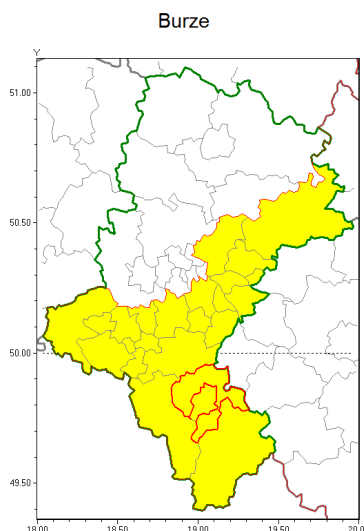

### Zasięg ostrzeżenia w województwie

### Ostrzeżenie meteorologiczne Nr 12

<b>Nazwa biura</b>	IMGW-PIB Biuro Prognoz Meteorologicznych w Krakowie
<b>Zjawisko/stopień zagrożenia</b>	Burze/ 1
<b>Obszar</b>	województwo łódzkie <b>powiat bielski</b>
<b>Ważność</b>	od godz. 12:30 dnia 29.06.2018 do godz. 21:00 dnia 29.06.2018
<b>Przebieg</b>	Prognozuje się wystąpienie burz z opadami deszczu miejscami od 20 mm do 25 mm, lokalnie do 30 mm oraz porywami wiatru do 70 km/h.
<b>Prawdopodobieństwo wystąpienia zjawiska(%)</b>	80%
<b>Uwagi</b>	Brak.
<b>Dyrektor synoptyk IMGW-PIB</b>	Krzysztof Jania
<b>Godzina i data wydania</b>	godz. 07:30 dnia 29.06.2018
<b>SMS</b>	IMGW-PIB OSTRZEŻENIE: BURZE/1 łódzkie/bielski od 12:30/29.06 do 21:00/29.06.2018 deszcz 30 mm, porywy 70 km/h