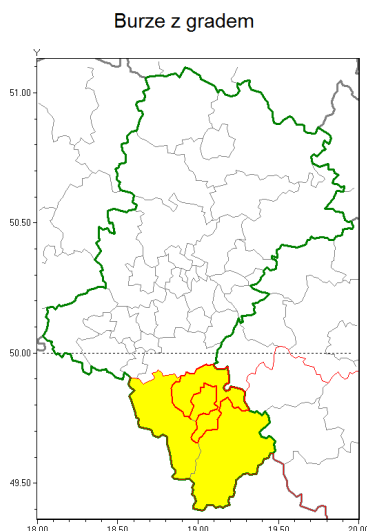

Zasięg ostrzeżenia w województwie

Ostrzeżenie meteorologiczne Nr 13

Nazwa biura	IMGW-PIB Biuro Prognoz Meteorologicznych w Krakowie
Zjawisko/stopień zagrożenia	Burze z gradem/ 1
Obszar	województwo łódzkie powiat bielski
Ważność	od godz. 14:00 dnia 06.07.2018 do godz. 20:00 dnia 06.07.2018
Przebieg	Prognozuje się wystąpienie burz z opadami deszczu lokalnie do 25 mm oraz porywami wiatru do 65 km/h. Miejscami możliwe liwy grad.
Prawdopodobieństwo wystąpienia zjawiska(%)	80%
Uwagi	Brak.
Dyrektor synoptyk IMGW-PIB	Michał Solarz
Godzina i data wydania	godz. 06:50 dnia 06.07.2018
SMS	IMGW-PIB OSTRZEŻENIE: BURZE Z GRADEM/1 łódzkie/bielski od 14:00/06.07 do 20:00/06.07.2018 deszcz 25 mm, porywy 65 km/h