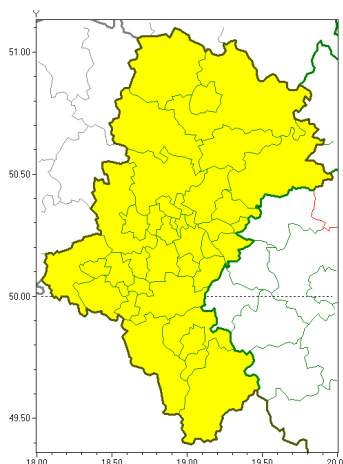

Zasięg ostrzeżeń w województwie

Burze z gradem
2018-07-10 10:50

WOJEWÓDZTWO ŁÓDZKIE OSTRZEŻENIA METEOROLOGICZNE ZBIORCZO NR 16 WYKAZ OBYWÓW ZUJACYCH OSTRZEŻENIE o godz. 10:50 dnia 10.07.2018

Zjawisko/Stopień zagrożenia	Burze z gradem/1
Obszar	powiaty: białski, bielski, Bielsko-Biała, bieruńsko-lędziński, Bytom, Chorzów, cieszyński, Czestochowa, czestochowski, Dąbrowa Górnicza, Gliwice, gliwicki, Jastrzębie-Zdrój, Jaworzno, Katowice, kłobucki, lubliniecki, mikołowski, Mysłowice, myszkowski, Piekary Śląskie, pszczyński, raciborski, Ruda Śląska, rybnicki, Rybnik, Siemianowice Śląskie, Sosnowiec, wiatrychów, tarnogórski, Tychy, wodzisławski, Zabrze, zawierciański, zory, żywiecki
Ważność	od godz. 11:00 dnia 10.07.2018 do godz. 21:00 dnia 10.07.2018
Prawdopodobieństwo	80%
Przebieg	Prognozuje się wystąpienie burz z opadami deszczu od 10 mm do 20 mm, lokalnie do 30 mm oraz porywami wiatru do 70 km/h. Miejscami możliwy opad gradu.
SMS/RSO	Woj. Łódzkie (wszystkie powiaty), IMGW-PIB wydał ostrzeżenie pierwszego stopnia o burzach z gradem
Dyrektor synoptyk IMGW-PIB	Alina Jasek-Kamińska