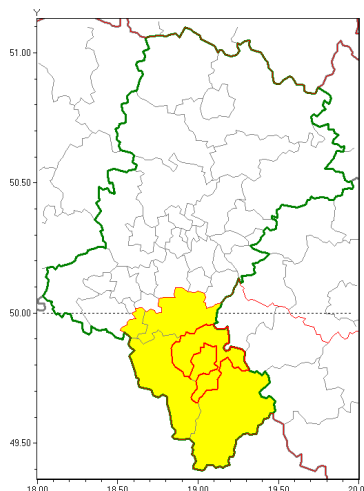

### Zasięg ostrzeżenia w województwie

Intensywne opady deszczu z burzami

### Ostrzeżenie meteorologiczne Nr 17

<b>Nazwa biura</b>	IMGW-PIB Biuro Prognoz Meteorologicznych w Krakowie
<b>Zjawisko/stopień zagrożenia</b>	Intensywne opady deszczu z burzami/ 1
<b>Obszar</b>	województwo łódzkie <b>powiat bielski</b>
<b>Ważność</b>	od godz. 08:15 dnia 19.07.2018 do godz. 06:15 dnia 20.07.2018
<b>Przebieg</b>	Prognozuje się wystąpienie opadów deszczu okresami o natężeniu umiarkowanym. Prognozowana wysokość opadów za okres ważności Ostrzeżenia - miejscami od 20 mm do 40 mm. W trakcie opadów deszczu możliwe są burze z porywami wiatru do 65 km/h.
<b>Prawdopodobieństwo wystąpienia zjawiska(%)</b>	85%
<b>Uwagi</b>	Brak.
<b>Dyrektor synoptyk IMGW-PIB</b>	Szymon Poręba
<b>Godzina i data wydania</b>	godz. 08:13 dnia 19.07.2018
<b>SMS</b>	IMGW-PIB OSTRZEŻENIE: DESZCZ i BURZE/1 łódzkie/bielski od 08:15/19.07 do 06:15/20.07.2018 40 mm; porywy 65km/h.