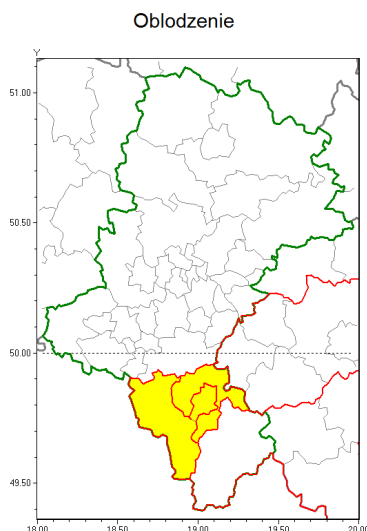

Zasięg ostrzeżenia w województwie

Ostrzeżenie meteorologiczne Nr 50

Nazwa biura	IMGW-PIB Biuro Prognoz Meteorologicznych w Krakowie
Zjawisko/stopień zagrożenia	Oblodzenie/ 1
Obszar	województwo łódzkie powiat bielski
Ważność	od godz. 20:00 dnia 26.11.2018 do godz. 08:00 dnia 27.11.2018
Przebieg	Prognozuje się zamarzanie mokrej nawierzchni dróg i chodników po opadach deszczu, deszczu ze śniegiem i mokrego śniegu. Temperatura minimalna około -3°C, temperatura minimalna gruntu około -2°C. Po okresie ważności ostrzeżenia temperatura będzie ujemna.
Prawdopodobieństwo wystąpienia zjawiska(%)	80%
Uwagi	Brak.
Dyrektor synoptyk IMGW-PIB	Łukasz Harasimowicz
Godzina i data wydania	godz. 08:47 dnia 26.11.2018
SMS	IMGW-PIB OSTRZEŻENIE/1 łódzkie/bielski od 20:00/26.11 do 08:00/27.11.2018 temp. min. około -3st., przy gruncie około -2 st., lisko.