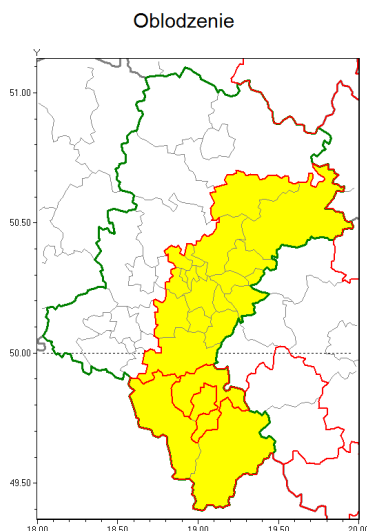

Zasięg ostrzeżenia w województwie

**Ostrzeżenie meteorologiczne Nr 8**

Nazwa biura	IMGW-PIB Biuro Prognoz Meteorologicznych w Krakowie
Zjawisko/stopień zagrożenia	Oblodzenie/ 1
Obszar	województwo łódzkie powiat bielski
Ważność	od godz. 22:00 dnia 08.01.2019 do godz. 10:00 dnia 09.01.2019
Przebieg	Prognozuje się zamarzanie mokrej nawierzchni dróg i chodników po opadach deszczu ze śniegiem, mokrego śniegu. Temperatura minimalna około -1°C, temperatura minimalna gruntu około -2°C
Prawdopodobieństwo wystąpienia zjawiska(%)	80%
Uwagi	Brak.
Dyrektor synoptyk IMGW-PIB	Józef Warmuz
Godzina i data wydania	godz. 13:45 dnia 08.01.2019
SMS	IMGW-PIB OSTRZEŻENIE: OBLODZENIE/1 łódzkie/bielski od 22:00/08.01 do 10:00/09.01.2019 temp. min. od -1 st. do 0 st., przy gruncie do -2 st., śniegiem.