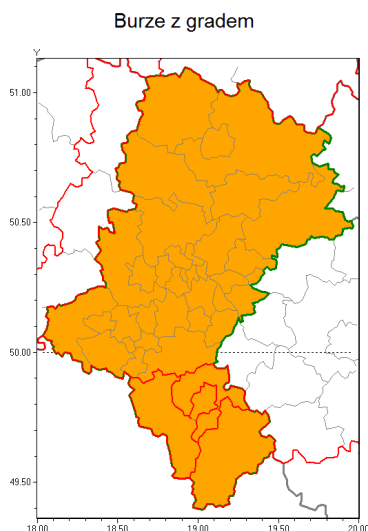

Zasięg ostrzeżenia w województwie

**Ostrzeżenie meteorologiczne Nr 51**

<b>Nazwa biura</b>	IMGW-PIB Biuro Prognoz Meteorologicznych w Krakowie
<b>Zjawisko/stopień zagrożenia</b>	Burze z gradem/ 2
<b>Obszar</b>	województwo łódzkie <b>powiat bielski</b>
<b>Ważność</b>	od godz. 14:00 dnia 13.06.2019 do godz. 06:00 dnia 14.06.2019
<b>Przebieg</b>	Prognozuje się wystąpienie burz z opadami deszczu miejscami od 30 mm do 50 mm oraz porywami wiatru do 115 km/h. Miejscami grad.
<b>Prawdopodobieństwo wystąpienia zjawiska(%)</b>	80%
<b>Uwagi</b>	Brak.
<b>Dyrektor synoptyk IMGW-PIB</b>	Piotr Ramza
<b>Godzina i data wydania</b>	godz. 09:10 dnia 13.06.2019
<b>SMS</b>	IMGW-PIB OSTRZEŻENIE: BURZE Z GRADEM/2 łódzkie/bielski od 14:00/13.06 do 06:00/14.06.2019 deszcz do 50 mm, porywy do 115 km/h.