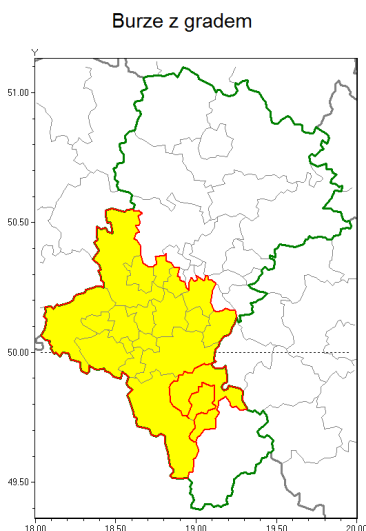

Zasięg ostrzeżenia w województwie

Ostrzeżenie meteorologiczne Nr 89

Nazwa biura	IMGW-PIB Biuro Prognoz Meteorologicznych w Krakowie
Zjawisko/stopień zagrożenia	Burze z gradem/ 1
Obszar	województwo łódzkie powiat bielski
Ważność	od godz. 06:30 dnia 02.09.2019 do godz. 13:00 dnia 02.09.2019
Przebieg	Prognozuje się wystąpienie burz z opadami deszczu do 30 mm oraz porywami wiatru do 70 km/h. Miejscami możliwe liwy grad.
Prawdopodobieństwo wystąpienia zjawiska(%)	80%
Uwagi	Brak.
Dyrektor synoptyk IMGW-PIB	Iwona Lelko
Godzina i data wydania	godz. 05:41 dnia 02.09.2019
SMS	IMGW-PIB OSTRZEŻENIE: BURZE Z GRADEM/1 łódzkie/bielski od 06:30/02.09 do 13:00/02.09.2019 deszcz 30 mm, porywy 70 km/h.